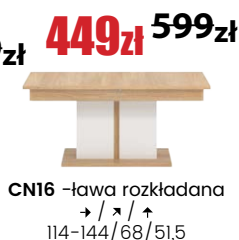

(CN8)

30%
do taniej!
NA WYBRANE ELEMENTY

(CN15)

(CN4)

CN 8 szafa 89,5/54/194,5 cm **839zł** ~~1119zł~~
CN 15 biurko 118/60/79 cm **389zł** ~~519zł~~
CN 4 komoda 89,5/40/108 cm **516zł** ~~689zł~~

Podświetlenie LED w opcji.

kolor korpusu: dąb nagano, materiał: płyta wiórowa laminowana
kolor frontu: biały-połysk, materiał: płyta wiórowa laminowana

KOLEKCJA COLIN