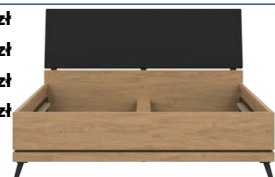

AT 15/120-140-160-180
łóże 120-140-160-180
bez stelaża i pojemnika
→ / ↗ / ↘ / ↑
128-148-168-188 / 220 / 106

313zł ~~369zł~~