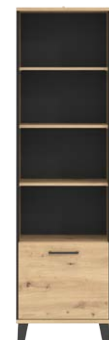

739zł ~~869zł~~

LT 3 - komoda
→ / x / ↑
150 / 40 / 82

699zł ~~829zł~~

LT 4 - szafka
→ / x / ↑
90,5 / 40 / 135

699zł ~~819zł~~

LT 6 - witryna lewa
→ / x / ↑
55 / 40 / 193,5

549zł ~~649zł~~

LT 8 - regał
→ / x / ↑
55 / 40 / 193,5

959zł ~~1129zł~~

LT 9 - szafa
→ / x / ↑
90,5 / 54 / 193,5

699zł ~~969zł~~

LT 14 - biurko
→ / x / ↑
118 / 64 / 77

699zł ~~949zł~~

LT 16 - stół
→ / x / ↑
139 / 81 / 77

kolor korpusu: dąb sonoma, materiał: płyta wiórowa laminowana
kolor frontu: dąb sonoma, materiał: płyta wiórowa laminowana