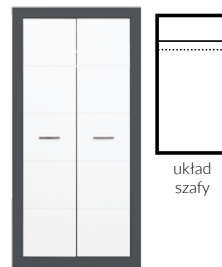

~~699zł~~ 819zł

GR 2 - komoda
szer. x wys. x gł.
96 x 90 x 40,5 cm

~~949zł~~ 1129zł

GR 3 - komoda
szer. x wys. x gł.
155 x 90 x 40,5 cm

~~869zł~~ 1029zł

GR 4 - kredens
szer. x wys. x gł.
155 x 90 x 40,5 cm

~~869zł~~ 959zł

GR 5 - witryna
szer. x wys. x gł.
96 x 143 x 40,5 cm

~~999zł~~ 1249zł

GR 9 - szafa
szer. x wys. x gł.
96 x 196 x 56 cm

układ szafy

~~299zł~~ 379zł

GR 10 - ława
szer. x wys. x gł.
64 x 45 x 101,5 cm