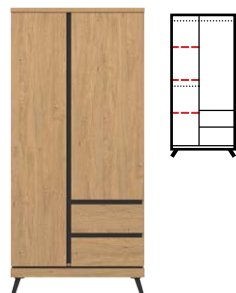

AT 07 - regał L/P
→ / ↗ / ↘ / ↑
54,5 / 39 / 197

KOLEKCJA

ATE

466zł ~~549zł~~

AT 08 - biurko
→ / ↗ / ↘ / ↑
128 / 68 / 77

AT 15/120 S.P. **2039zł** ~~2399zł~~
AT 15/140 S.P. **2132zł** ~~2509zł~~
AT 15/160 S.P. **2209zł** ~~2599zł~~
AT 15/180 S.P. **2328zł** ~~2739zł~~

AT 15/120-140-160-180 S.P.
łóże 120-140-160-180
ze stelażem metalowym
oraz pojemnikiem

Łóżka AT 15 posiadają w standardzie
zagłowie tapicerowane czarną tkaniną.

1189zł ~~1399zł~~

AT 11 - szafa
→ / ↗ / ↘ / ↑
91,5 / 54 / 197