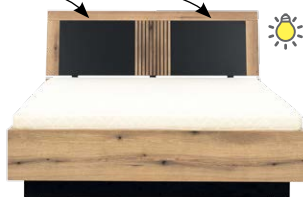

PZ 01 - Tapicerowany panel zagłowia
140-160-180 (2szt)
→ / × / ↑
49,2-59,2-69,2/3/44

AS 14 - łóżko 140-160-180
→ / × / ↑
145-165-185/215/102

Z pojemnikiem i stelażem bez materaca.

Podświetlenie LED łóżka w opcji.