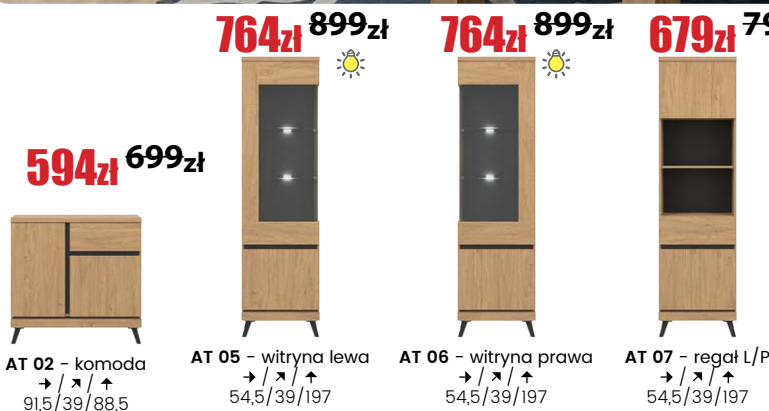

594zł ~~699zł~~

764zł ~~899zł~~

764zł ~~899zł~~

679zł ~~799zł~~

AT 02 - komoda
→ / ↗ / ↘ / ↑
91,5 / 39 / 88,5

AT 05 - witryna lewa
→ / ↗ / ↘ / ↑
54,5 / 39 / 197

AT 06 - witryna prawa
→ / ↗ / ↘ / ↑
54,5 / 39 / 197

AT 07 - regał L/P
→ / ↗ / ↘ / ↑
54,5 / 39 / 197

KOLEKCJA

ATE

466zł ~~549zł~~

AT 08 - biurko
→ / ↗ / ↘ / ↑
128 / 68 / 77

AT 15/120 S.P. **2039zł** ~~2399zł~~
AT 15/140 S.P. **2132zł** ~~2509zł~~
AT 15/160 S.P. **2209zł** ~~2599zł~~
AT 15/180 S.P. **2328zł** ~~2739zł~~

AT 15/120-140-160-180 S.P.
łóże 120-140-160-180
ze stelażem metalowym
oraz pojemnikiem

Łóżka AT 15 posiadają w standardzie
zagłowie tapicerowane czarną tkaniną.

1189zł ~~1399zł~~