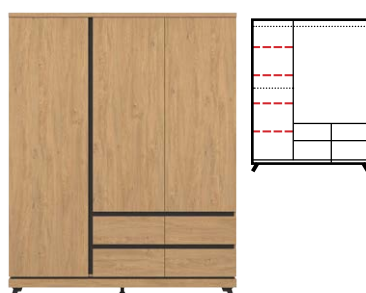

AT 13 - szafa
→ / ↗ / ↘ / ↑
159,5 / 54 / 205

AT 15/120 **1239zł** ~~1459zł~~
AT 15/140 **1299zł** ~~1529zł~~
AT 15/160 **1349zł** ~~1589zł~~
AT 15/180 **1409zł** ~~1659zł~~