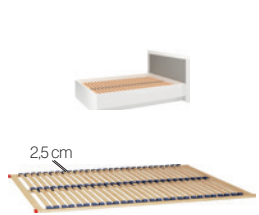

WKL 160-02 FLX
□ 7 □ 159 □ 197

WKL 120-01 FLX
□ 7 □ 119 □ 197