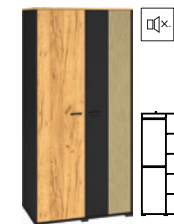

COLT 02
☐ 190 ☐ 92 ☐ 54