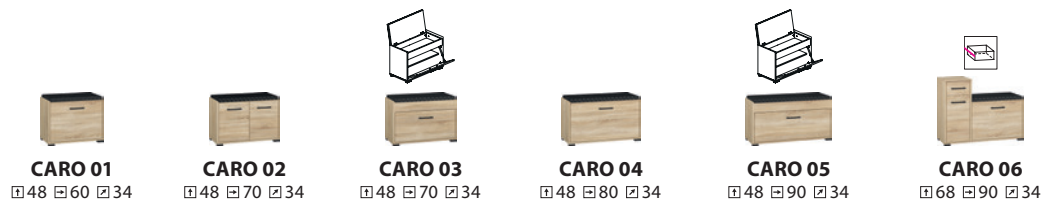

Szufłady
pełny wysuw.

Korpus: Sonoma Jasna; **Front:** Sonoma Jasna; **Tapicerka:** Czarny ekoskóra.

CARO 22
▣ 199 ▣ 80 ▣ 51

CARO 23
▣ 85 ▣ 92 ▣ 40

CARO 24
▣ 85 ▣ 120 ▣ 40

CARO 25
▣ 85 ▣ 138 ▣ 40

mlmeble[®]