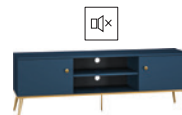

MARINE 05
☐ 53 ☐ 160 ☐ 40