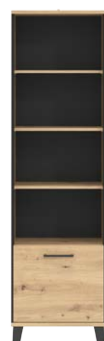

AS 14/140 **1920zł** ~~2259zł~~
AS 14/160 **1988zł** ~~2339zł~~
AS 14/180 **2107zł** ~~2479zł~~

288zł ~~339zł~~

AS 15 - szafka nocna L/P
→ / × / ↑
52/39/50

- LT 01 szafka RTV 150 x 40 x 54 cm **599zł** ~~699zł~~
- LT 02 komoda 90,5 x 40 x 81 cm **599zł** ~~709zł~~
- LT 05 kredens 90,5 x 40 x 134 cm **799zł** ~~959zł~~
- LT 07 witryna prawa 50 x 40 x 192,5 cm **699zł** ~~819zł~~
- LT 13 półka 150 x 23,5 x 22 cm **129zł** ~~159zł~~
- LT 15 ława 102 x 64 x 48,5 cm **399zł** ~~529zł~~

Podświetlenie LED w opcji.

kolor korpusu: dąb ariston/czarny, materiał: płyta wiórowa laminowana
kolor frontu: dąb ariston, materiał: płyta wiórowa laminowana

KOLEKCJA LOFT

739zł ~~869zł~~

LT 3 - komoda
→ / x / ↑
150 / 40 / 82

699zł ~~829zł~~

LT 4 - szafka
→ / x / ↑
90,5 / 40 / 135

699zł ~~819zł~~

LT 6 - witryna lewa
→ / x / ↑
55 / 40 / 193,5

549zł ~~649zł~~

LT 8 - regał
→ / x / ↑
55 / 40 / 193,5

959zł ~~1129zł~~

LT 9 - szafa
→ / x / ↑
90,5 / 54 / 193,5