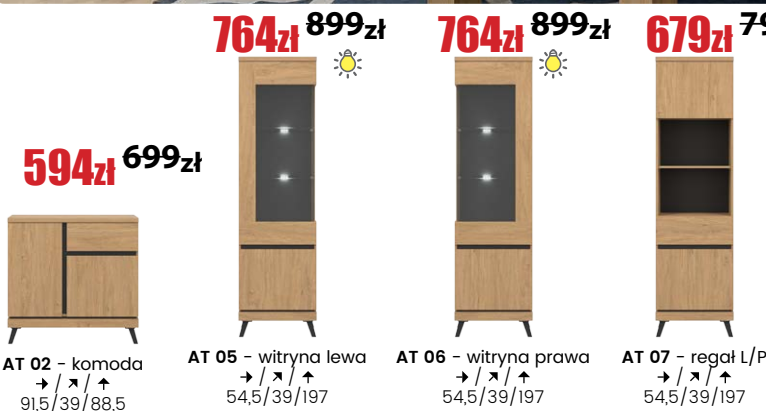

594zł ~~699zł~~

764zł ~~899zł~~

764zł ~~899zł~~

679zł ~~799zł~~

AT 02 - komoda
→ / ↗ / ↗
91,5 / 39 / 88,5

AT 05 - witryna lewa
→ / ↗ / ↗
54,5 / 39 / 197

AT 06 - witryna prawa
→ / ↗ / ↗
54,5 / 39 / 197

AT 07 - regał L/P
→ / ↗ / ↗
54,5 / 39 / 197

KOLEKCJA

ATE

466zł ~~549zł~~

AT 08 - biurko
→ / ↗ / ↗
128 / 68 / 77

AT 15/120 S.P. **2039zł** ~~2399zł~~
AT 15/140 S.P. **2132zł** ~~2509zł~~
AT 15/160 S.P. **2209zł** ~~2599zł~~
AT 15/180 S.P. **2328zł** ~~2739zł~~

AT 15/120-140-160-180 S.P.
łóże 120-140-160-180
ze stelażem metalowym
oraz pojemnikiem

Łóżka AT 15 posiadają w standardzie
zagłowie tapicerowane czarną tkaniną.

1189zł ~~1399zł~~