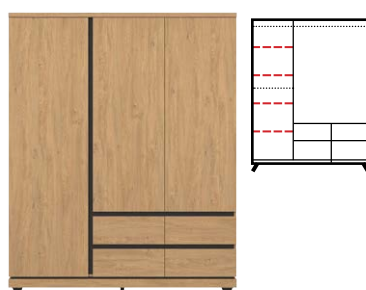

AT 13 - szafa
→ / ↗ / ↗
159,5 / 54 / 205

AT 15/120 **1239zł** ~~1459zł~~
AT 15/140 **1299zł** ~~1529zł~~
AT 15/160 **1349zł** ~~1589zł~~
AT 15/180 **1409zł** ~~1659zł~~