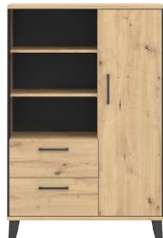

Podświetlenie LED w opcji.

kolor korpusu: dąb ariston/czarny, materiał: płyta wiórowa laminowana
kolor frontu: dąb ariston, materiał: płyta wiórowa laminowana

KOLEKCJA LOFT

739zł ~~869zł~~

LT 3 - komoda
→ / x / ↑
150 / 40 / 82