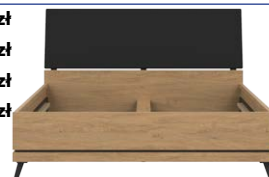

AT 15/120-140-160-180
łóże 120-140-160-180
bez stelaża i pojemnika
→ / ↗ / ↗
128-148-168-188 / 220 / 106

313zł ~~369zł~~