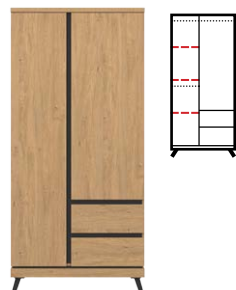

AT 07 - regał L/P
→ / ↗ / ↗
54,5 / 39 / 197

KOLEKCJA

ATE

466zł ~~549zł~~

AT 08 - biurko
→ / ↗ / ↗
128 / 68 / 77

AT 15/120 S.P. **2039zł** ~~2399zł~~
AT 15/140 S.P. **2132zł** ~~2509zł~~
AT 15/160 S.P. **2209zł** ~~2599zł~~
AT 15/180 S.P. **2328zł** ~~2739zł~~

AT 15/120-140-160-180 S.P.
łóże 120-140-160-180
ze stelażem metalowym
oraz pojemnikiem

Łóżka AT 15 posiadają w standardzie
zagłowie tapicerowane czarną tkaniną.

1189zł ~~1399zł~~

AT 11 - szafa
→ / ↗ / ↗
91,5 / 54 / 197