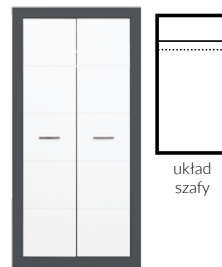

~~869zł~~ 959zł

GR 5 - witryna
szer. x wys. x gł.
96 x 143 x 40,5 cm

~~999zł~~ 1249zł

GR 9 - szafa
szer. x wys. x gł.
96 x 196 x 56 cm

~~299zł~~ 379zł

GR 10 - ława
szer. x wys. x gł.
64 x 45 x 101,5 cm

~~559zł~~ 659zł